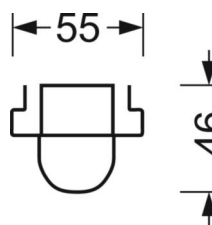

Ссылка	LED 8700lm/49W 840
ηLB	100 %
Φ ↓/↑	99 % / 1 %
UGR попл./вдоль	23.9 / 28.5

Оптика

Оснастка	LED, цветопередача/оттенок света CRI ≥ 80 / 4000K
Допуск для координаты цветности (MacAdam)	3SDCM
Фотобиологическая безопасность (светильник)	RG1
Номинальный световой поток/шаг переключения	8700lm/49W, 8400lm/48W, 8200lm/46W, 8000lm/45W, 7800lm/43W, 7500lm/42W, 7300lm/40W, 7100lm/39W, 6800lm/37W, 6600lm/36W, 6400lm/34W, 6100lm/33W, 5900lm/32W, 5700lm/30W, 5400lm/29W, 5200lm/27W
Срок службы LED	50000h L80/B10 (Tq 40°C)
светоотдача светильников	191lm/W-177lm/W
Угол излучения	100° (C0) / 110° (C90)
UGR поп./вдоль	23.9 / 28.5 (49W)

Механика

цвет корпуса	белый стандартный для электротехники RAL 9016
размеры (LxWxH/DxH)	1531mm x 63mm x 46mm
вес (нетто)	1.9kg
Вид монтажа	сборка трековых систем, Установка потолочной монтажной шины, Установка потолочной монтажной рейки на Т-систему, Узел крепления маятниковой рейки на цепи, Установка маятниковой монтажной шины на стальном тросе

размеры

L	1531 mm	Длина
В	63 mm	Ширина
H	46 mm	Высота