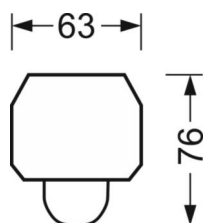

прибородержатель переменный - линейно-линзовый профиль - прямой широконаправленный свет - без видимых стыков

Прибородержатель из оцинкованного стального профиля, поверхность покрыта лаком на полиэфирной смоле, с двумя боковыми рычажными затворами. Светодиодный блок, длина корпуса рассчитана на сборку в световые полосы без видимых стыков. Прибородержатель может позиционироваться по-разному. Цвет корпуса белый стандартный для электротехники RAL 9016; Распределение света прямой широконаправленный свет через линейно-линзовый профиль из пластика ПММА, матовый, Световая полоса непрерывного вида, UGR (4H/8H) 28.5. Нагревостойкие провода, включая соединительный провод длиной 1 м и втычную деталь для быстрой сборки с выбором фаз без помощи инструментов и искателем. Ламподержатель настраивается пошаговым образом через драйвер «Multilumen» (заводская настройка: макс. Число люмен). Сменные блоки, позволяющие легко модернизировать освещение, существенно продлевают срок службы всей осветительной установки.

параметры

номер заказа	18318404150
код EAN	4020863359561
номер таможенного тарифа	94051190
Знак прохождения контроля	IP 20, класс защиты I, F, HACCP DIN10500/Food/IFS-пригодность для применения/BRC, Indoor, CE
Степень ударопрочности IK	IK03 (10°C bis 40°C)
Температура окружающей среды	ta 10°C в 40°C
Гарантийный срок	5 лет
Государственные программы поддержки	BEG - государственные субсидии для энергосберегающих зданий (действительна только для Германии)

электротехника

Балласт	Электронный драйвер Multilumen, 16-шага (1 штука)
Мощность системы	49W-27W
сетевое напряжение	230V/50Hz
класс энергосбережения/Источник света	B

DEEP-LINK

<https://www.regiolum.de/ru/article/18318404150>