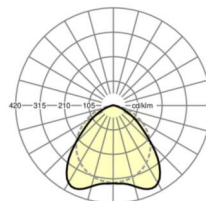

параметры

номер заказа	18318404150
код EAN	4020863359561
номер таможенного тарифа	94051190
Знак прохождения контроля	IP 20, класс защиты I, F, HACCP DIN10500/Food/IFS-пригодность для применения/BRC, Indoor, CE
Степень ударопрочности IK	IK03 (10°C bis 40°C)
Температура окружающей среды	ta 10°C в 40°C
Гарантийный срок	5 лет
Государственные программы поддержки	BEG - государственные субсидии для энергосберегающих зданий (действительна только для Германии)

электротехника

Балласт	Электронный драйвер Multilumen, 16-шага (1 штука)
Мощность системы	49W-27W
сетевое напряжение	230V/50Hz
класс энергосбережения/Источник света	B

DEEP-LINK

<https://www.regiolum.de/ru/article/18318404150>

Ссылка	LED 8700lm/49W 840
ηLB	100 %
Φ ↓/↑	99 % / 1 %
UGR попл./вдоль	23.9 / 28.5